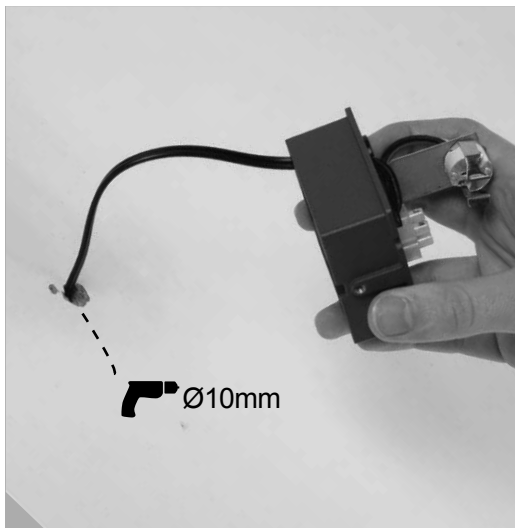

Kabel
Cable
Câble
Kabel