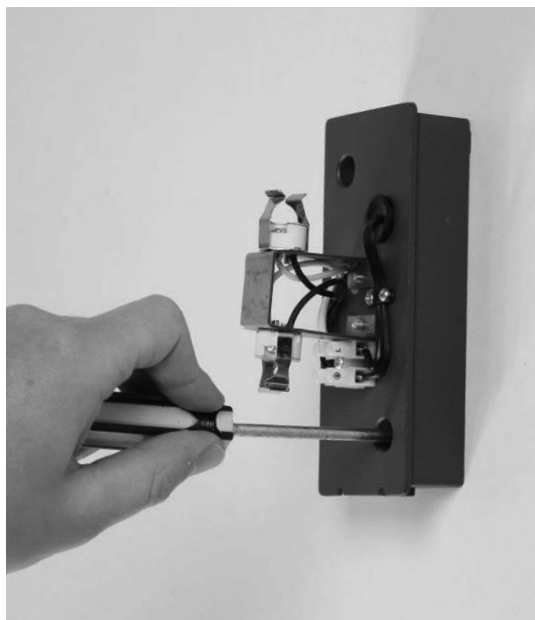

Kabel
Cable
Câble
Kabel